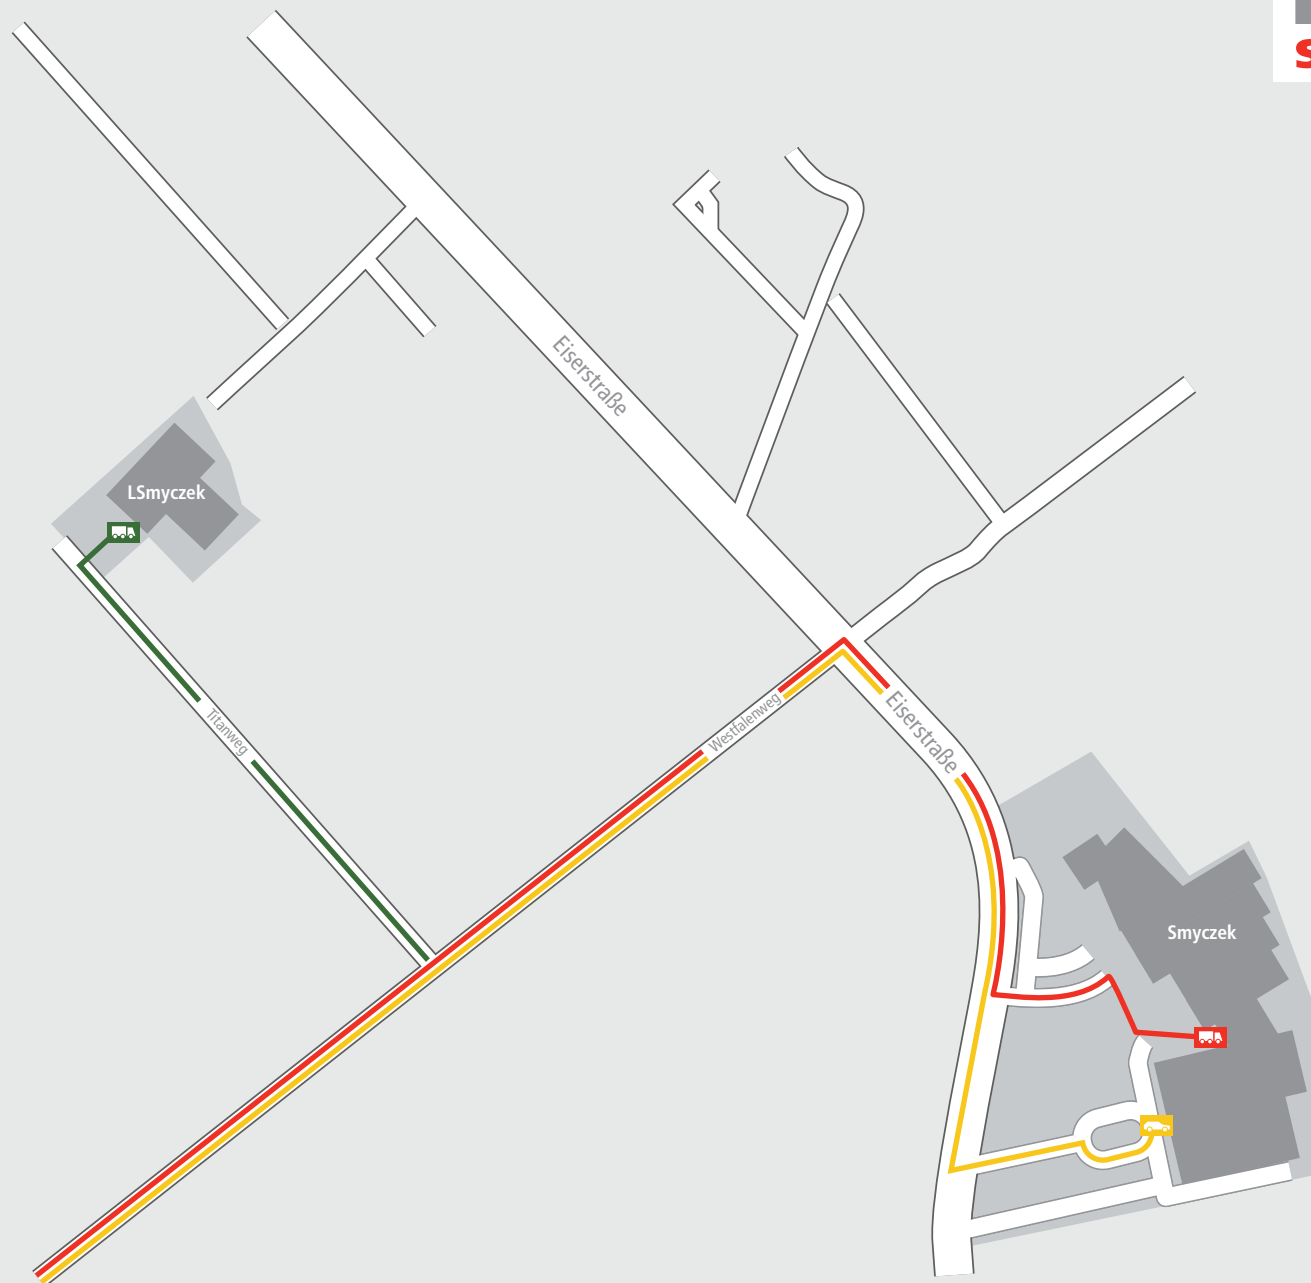

- **Anfahrt**
Verl
- **Anfahrt**
Delbrück
- **Anfahrt**
Delbrück
OT Ostenland

Anfahrt Verl

Werk Verl

Warenannahme
Zufahrt Besucher

Eiserstraße 93
33415 Verl

Lager

Titanweg 12
33415 Verl

Anfahrt Delbrück

Werk Delbrück

Artegastraße 1
33129 Delbrück

Anfahrt Ostenland

Werk Ostenland

Brucknerstraße 6
33129 Delbrück OT Ostenland